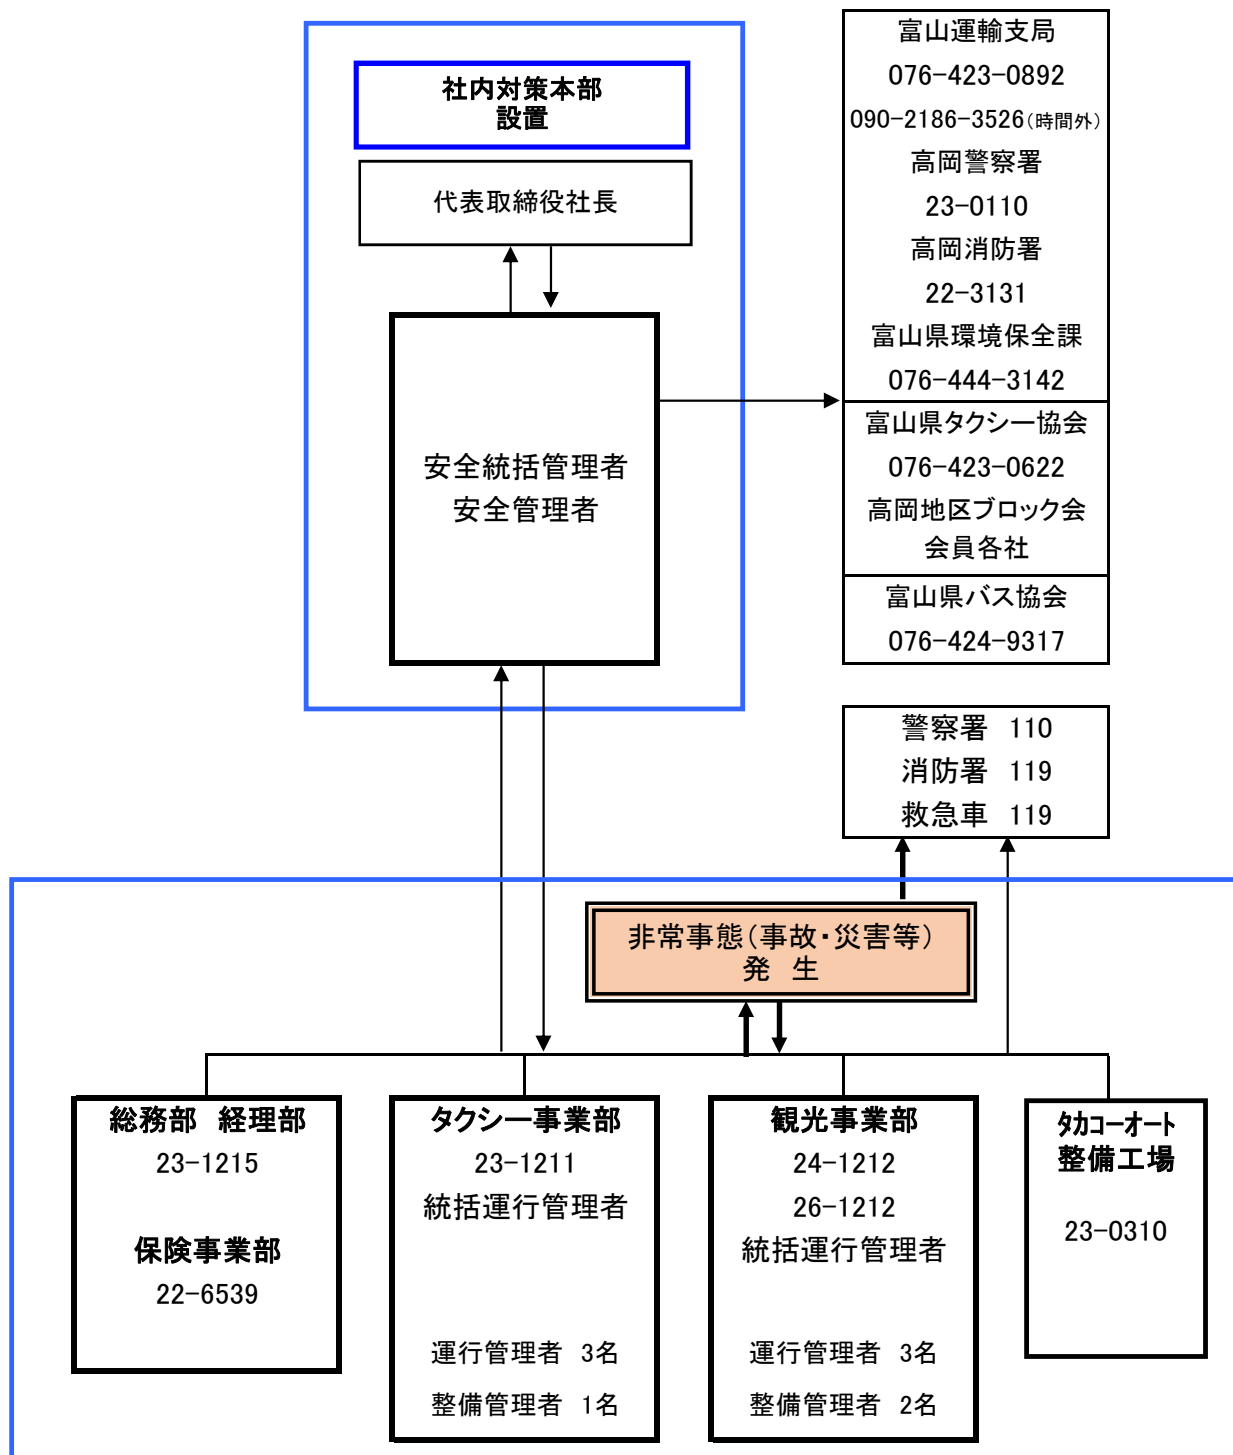

高岡交通株式会社 非常時(事故・災害等)連絡体制図

非常時(事故・災害等)連絡のながれ