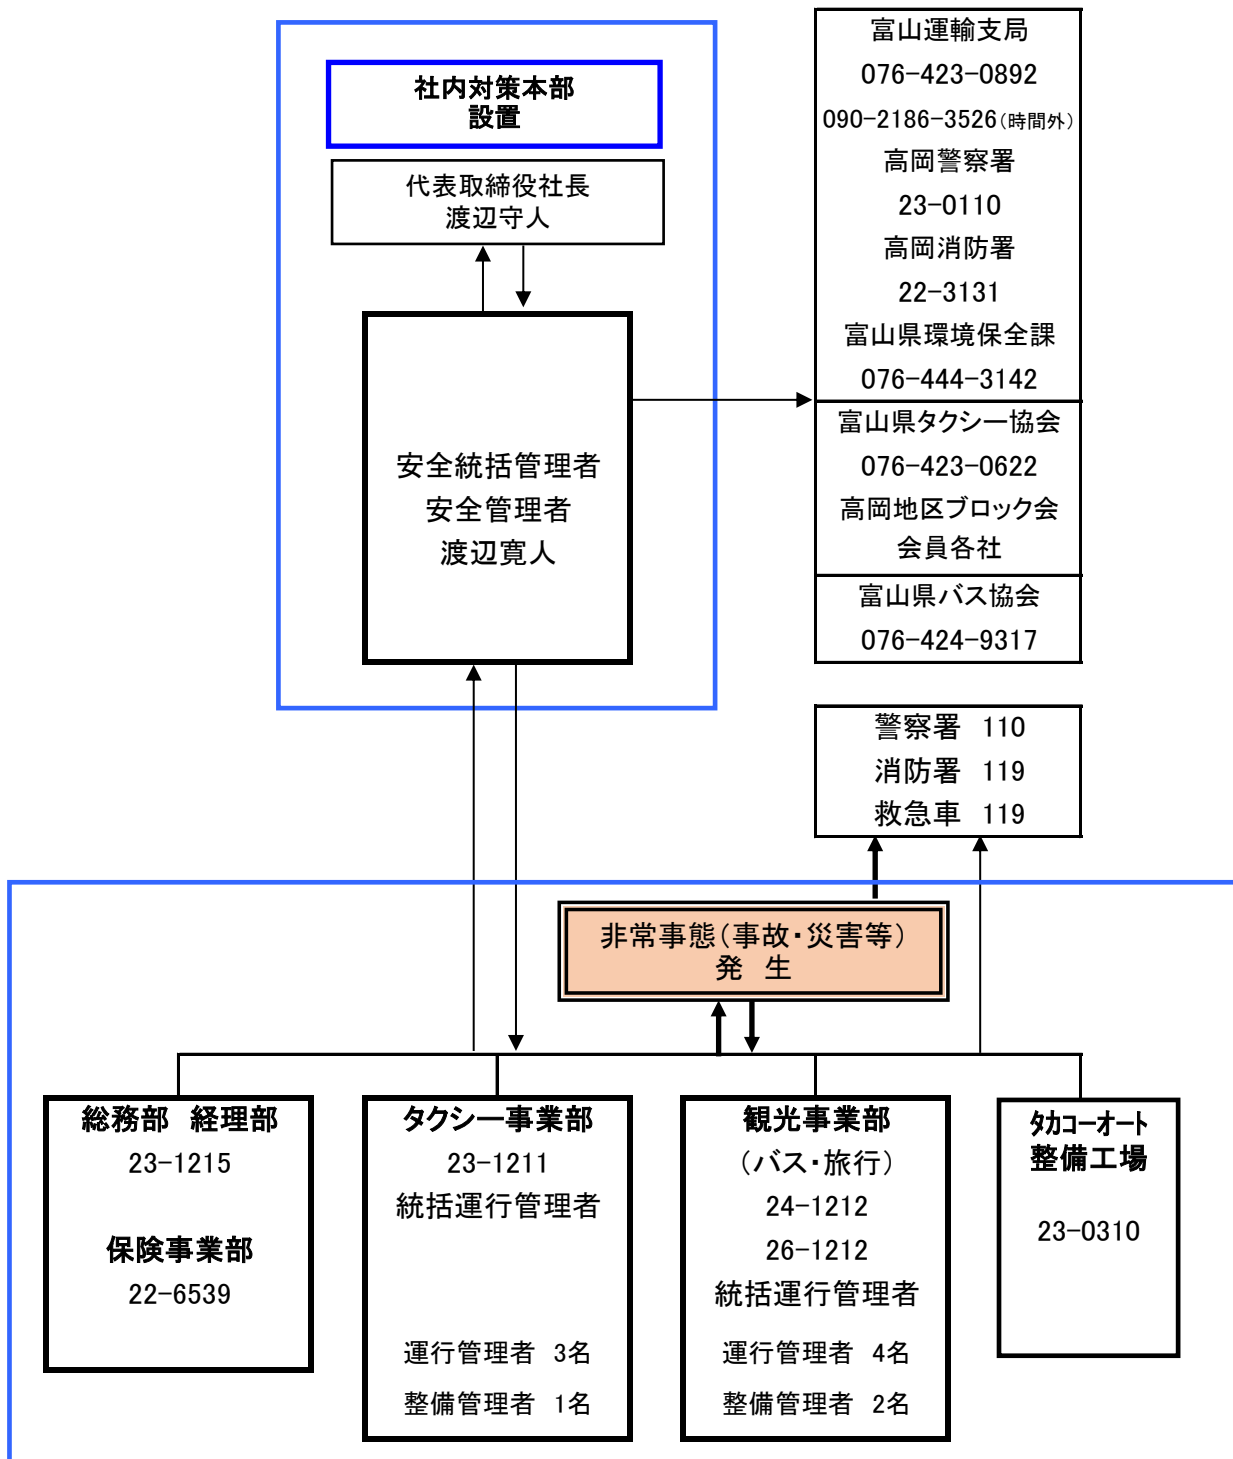

高岡交通株式会社 非常時(事故・災害等)連絡体制図

非常時(事故・災害等)連絡のながれ