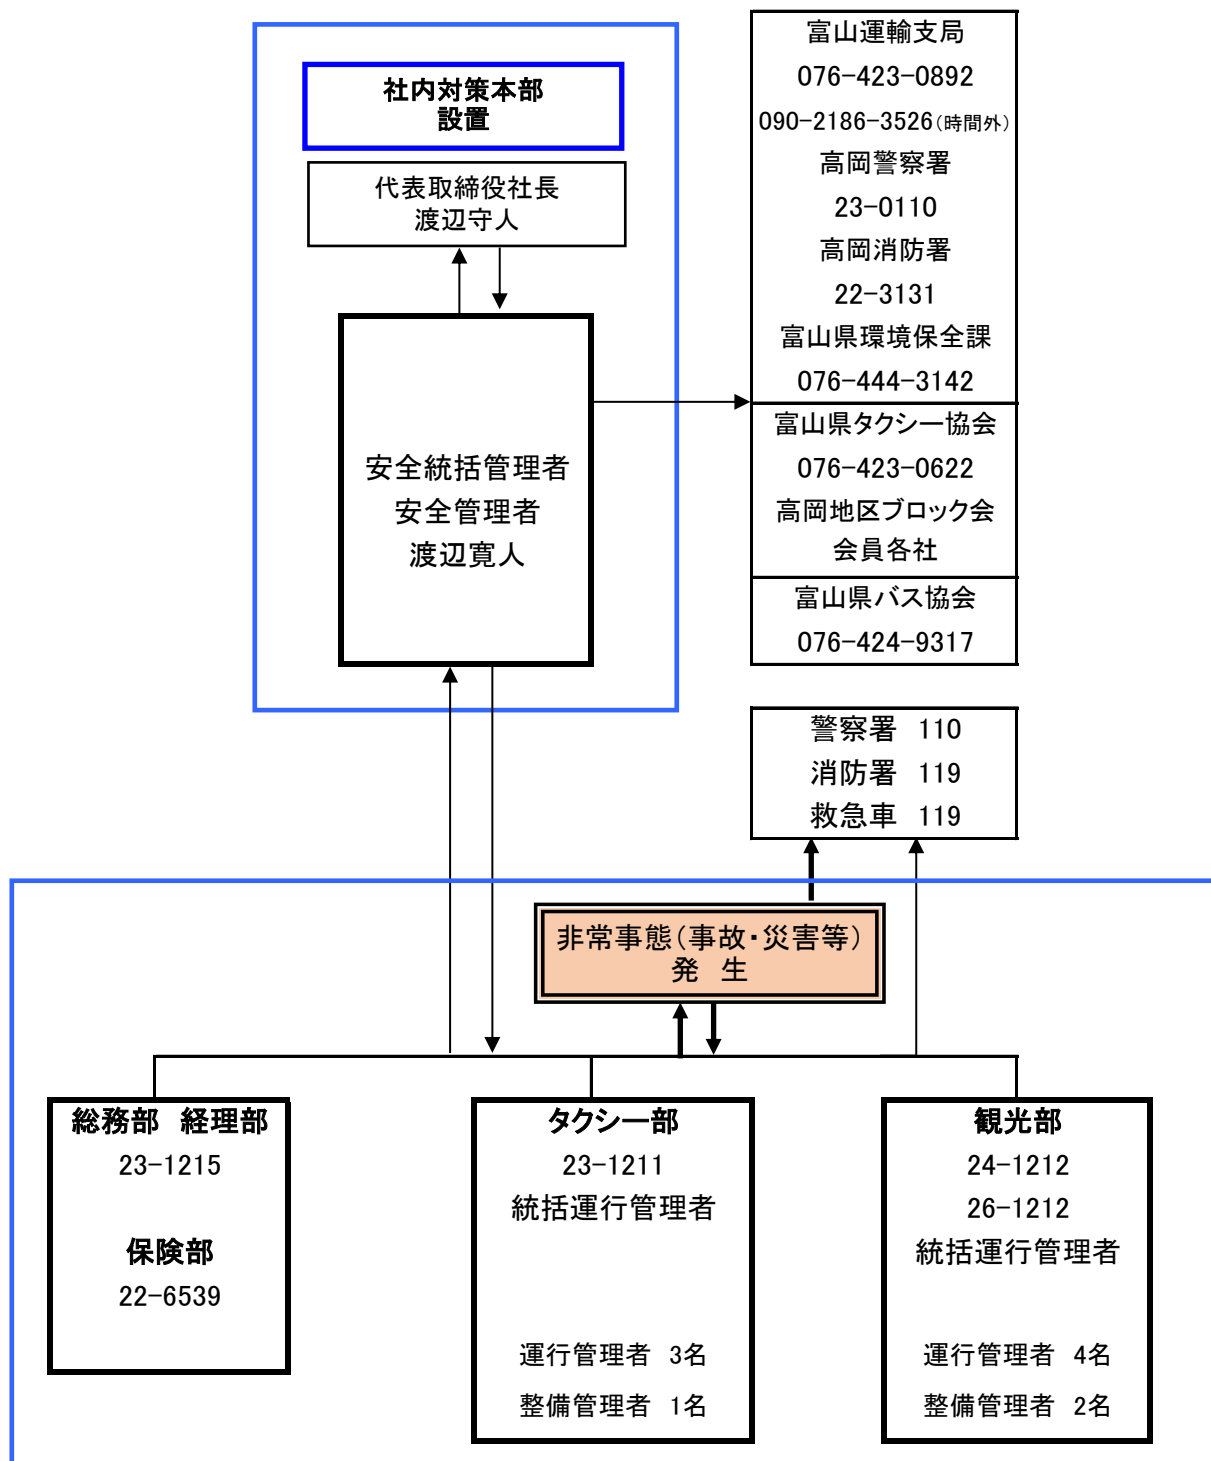

高岡交通株式会社 非常時(事故・災害等)連絡体制図

非常時(事故・災害等)連絡のながれ